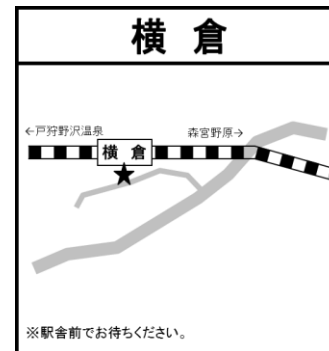

飯山線代行バス乗り場案内図