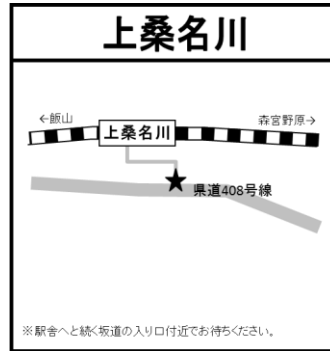

飯山線代行バス乗り場案内図