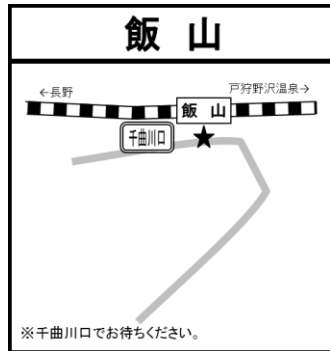

飯山線代行バス乗り場案内図