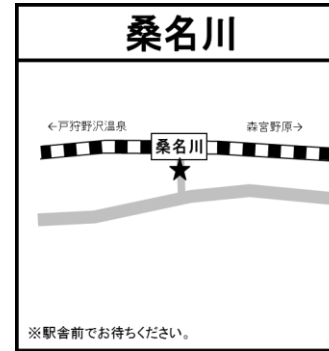

飯山線代行バス乗り場案内図