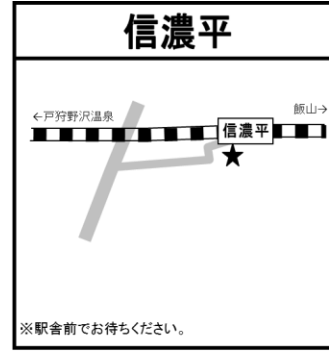

飯山線代行バス乗り場案内図